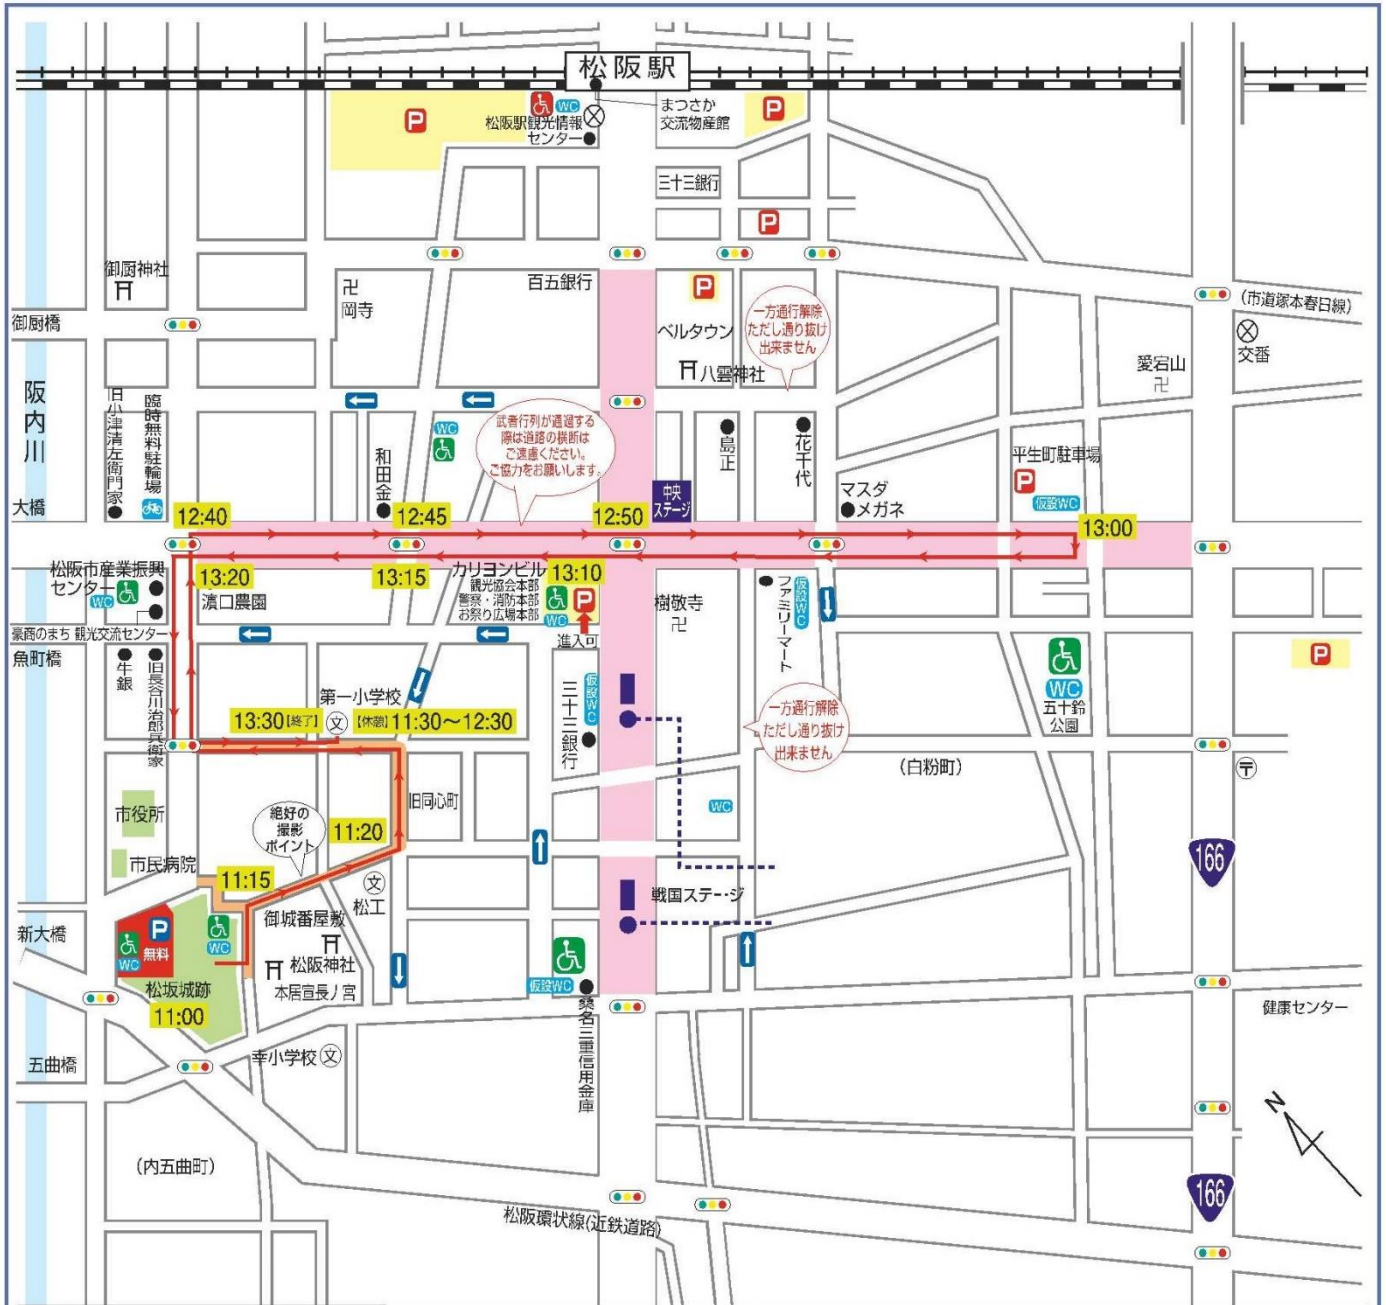

### 【募集内容】

募集期間	令和6年9月25日(水)～令和6年10月7日(月)17時15分まで	
配役及び募集人数	配役	人数
	少年少女武者(市内小学校5、6年生から募集)	20名程度
応募資格	<ul style="list-style-type: none"> <li>・健康で令和6年11月3日(日・祝)の氏郷まつりに参加することが可能であり、約4kmのコースを歩ける方。</li> <li>・松阪市内の小学校5年生、6年生を対象とします。</li> <li>・この募集要項に記載の事項すべてを承諾いただける方。</li> </ul>	
応募方法	応募フォームによる応募	<ul style="list-style-type: none"> <li>・右のQRコードを読み取って応募フォームから申請してください。</li> </ul> <div style="text-align: center;">  <p>応募フォーム</p> </div>
参加料	無料とします。行列それぞれの武者隊に必要な衣装、着付けなどは準備します。ただし、行列に参加するために別途必要な交通費などの経費は、ご自身で負担してください。	

<p>集合時間 及び日程 (予定)</p>	<ul style="list-style-type: none"> <li>・日程：令和6年11月3日（日・祝）</li> <li>・時間（予定）と内容 <ul style="list-style-type: none"> <li>8時30分～ 第一小学校集合・衣装着付け</li> <li>※役柄によって集合時間が異なります。</li> <li>10時30分～ 出陣式・セレモニー（松坂城跡）</li> <li>11時00分～ 行列出発（松坂城跡）</li> <li>11時30分～ 昼食休憩（第一小学校）</li> <li>12時30分～ 行列出発（第一小学校）</li> <li>13時30分～ 第一小学校着</li> <li>※着替えを済ませて解散。</li> </ul> </li> </ul>
<p>その他 注意事項</p>	<ul style="list-style-type: none"> <li>・氏郷まつり参加中はスタッフの指示に従って行動してください。</li> <li>・武者行列の参加者は、まつりの趣旨を理解し行列にふさわしい行動をお願いします。（行列の運行を妨げる、運行中の口上やパフォーマンスは禁止とします。）</li> <li>・各役柄について、応募者多数の場合、一般社団法人松阪市観光協会の設置する選考会を経て調整をさせていただく場合がございます。</li> <li>・当日は各種メディアによる取材活動が行われ、行列の様子がテレビ・新聞・雑誌等に放送・掲載されることがありますのでご了承ください。</li> <li>・松阪市及び一般社団法人松阪市観光協会が制作するポスター・チラシ等のPR媒体で写真を使用する場合がありますのでご了承ください。</li> <li>・行列中に万一発生した事故、怪我等に関しましては、主催者にて付保された損害保険により対応いたします。ただし、付保された損害保険の内容を超えるものについては、参加者各自で対応してください。</li> <li>・天候等の状況により、武者行列やお祭りを中止または、内容の一部を変更させていただく場合がございます。</li> </ul>

# (参考)武者行列運行ルート

※下記の内容は、令和4年11月3日に行われた第61回のものです。

- 規制区域
- 駅前通り
- 新町通り
- 本町通り
- 中町通り
- 日野町通り
- 湊町通り
- 平生町
- 規制時間
- 8:30～17:00

行列通過時、約10分程ご迷惑をおかけします。現場の指示に従ってご協力をお願いします。

バスは11月3日(祝)の終日、一部迂回運転します。下記のバス停が利用できませんので、あしからずご了承ください。\*電車、バス等の公共交通機関をご利用ください。

- 三交バス…平生町・パティオひの街・日野町・新町1丁目・新町4丁目・黒田町・西林・内五曲り
- 鈴の音バス…平生町・パティオひの街・ベルタウン・よいほモール・よいほモール北・松阪工業グランド前・新町4丁目・新町1丁目